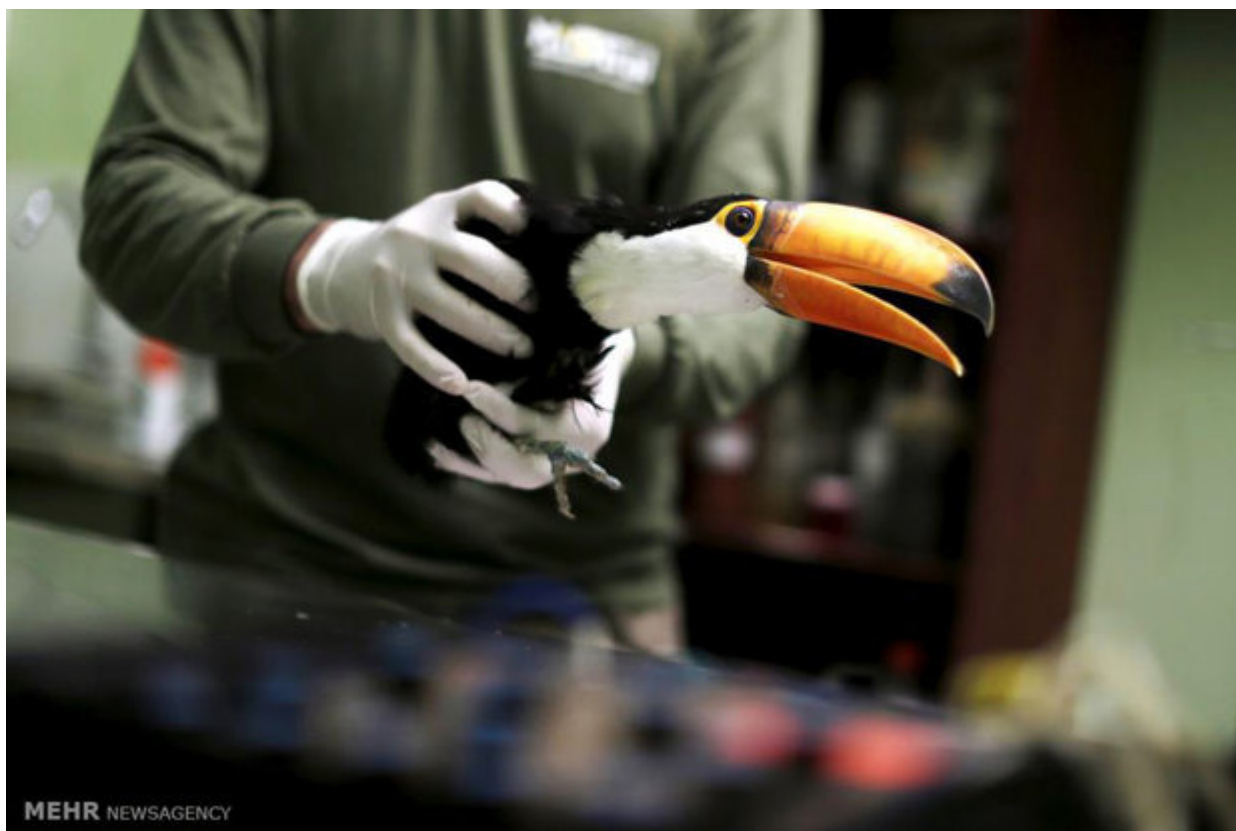

طب سوزنی و لیزر درمانی حیوانات مبتلا به بیماری‌های مزمن در باغ وحش برزیلیا

MEHR NEWSAGENCY

MEHR NEWSAGENCY

منبع: پرتال خراسان رضوی به نقل از حکیم مهر