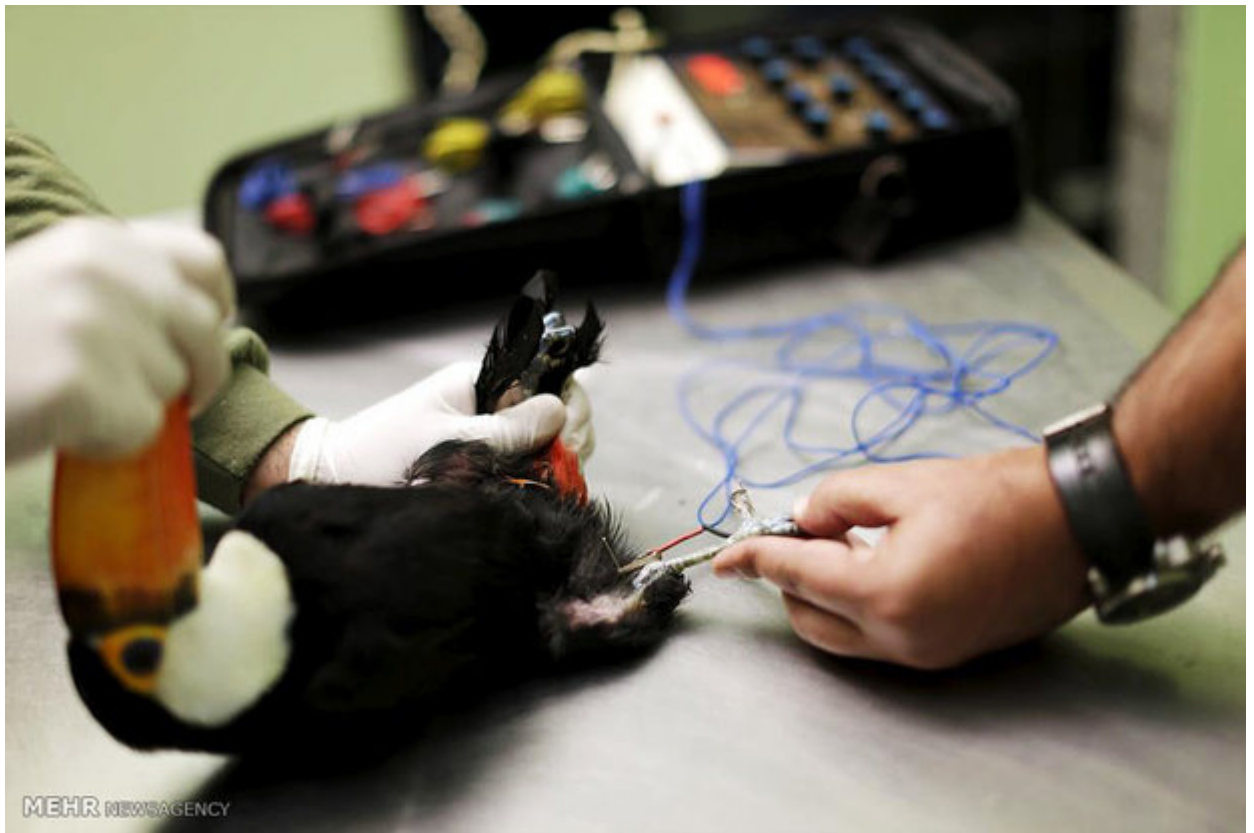

طب سوزنی و لیزر درمانی حیوانات مبتلا به بیماری‌های مزمن در باغ وحش برزیلیا

MEHR NEWSAGENCY

MEHR NEWSAGENCY

منبع: پرتال خراسان رضوی به نقل از حکیم مهر