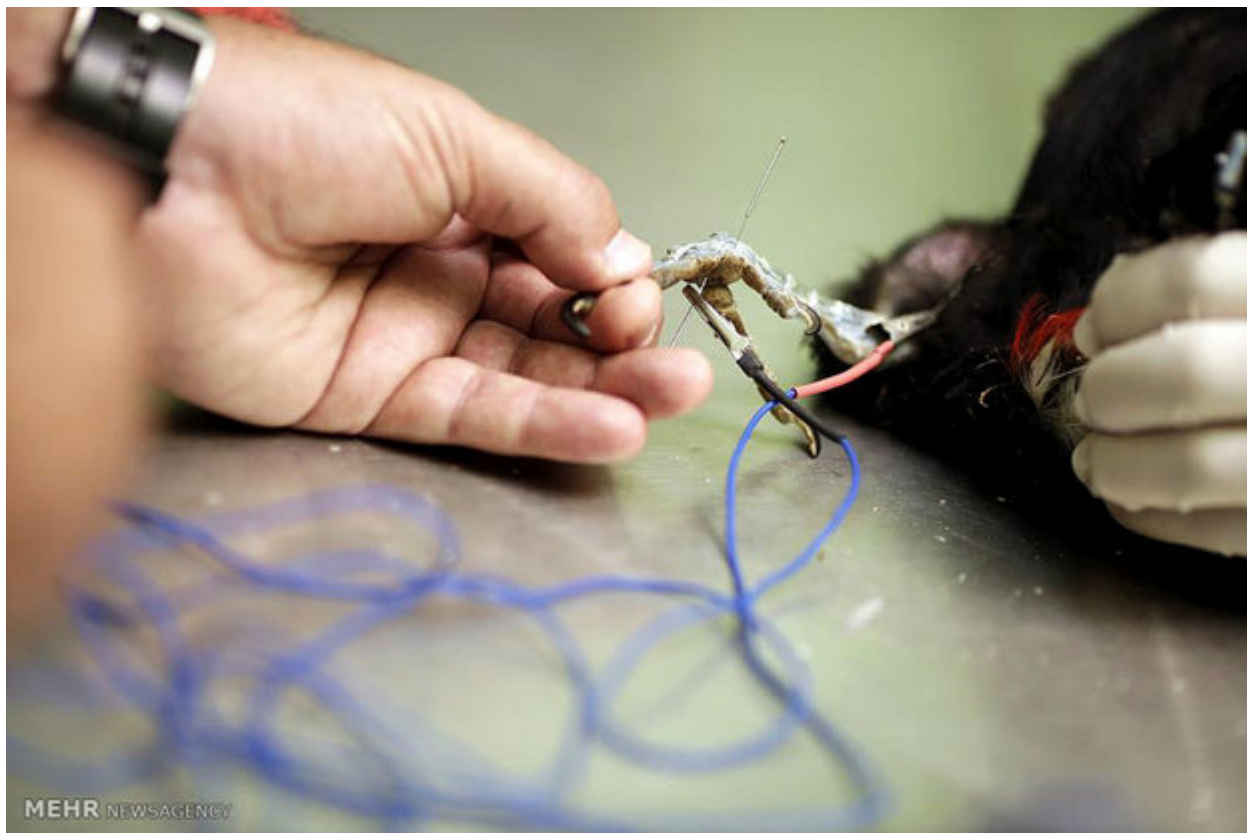

طب سوزنی و لیزر درمانی حیوانات مبتلا به بیماری‌های مزمن در باغ وحش برزیلیا

MEHR NEWSAGENCY

MEHR NEWSAGENCY

منبع: پرتال خراسان رضوی به نقل از حکیم مهر