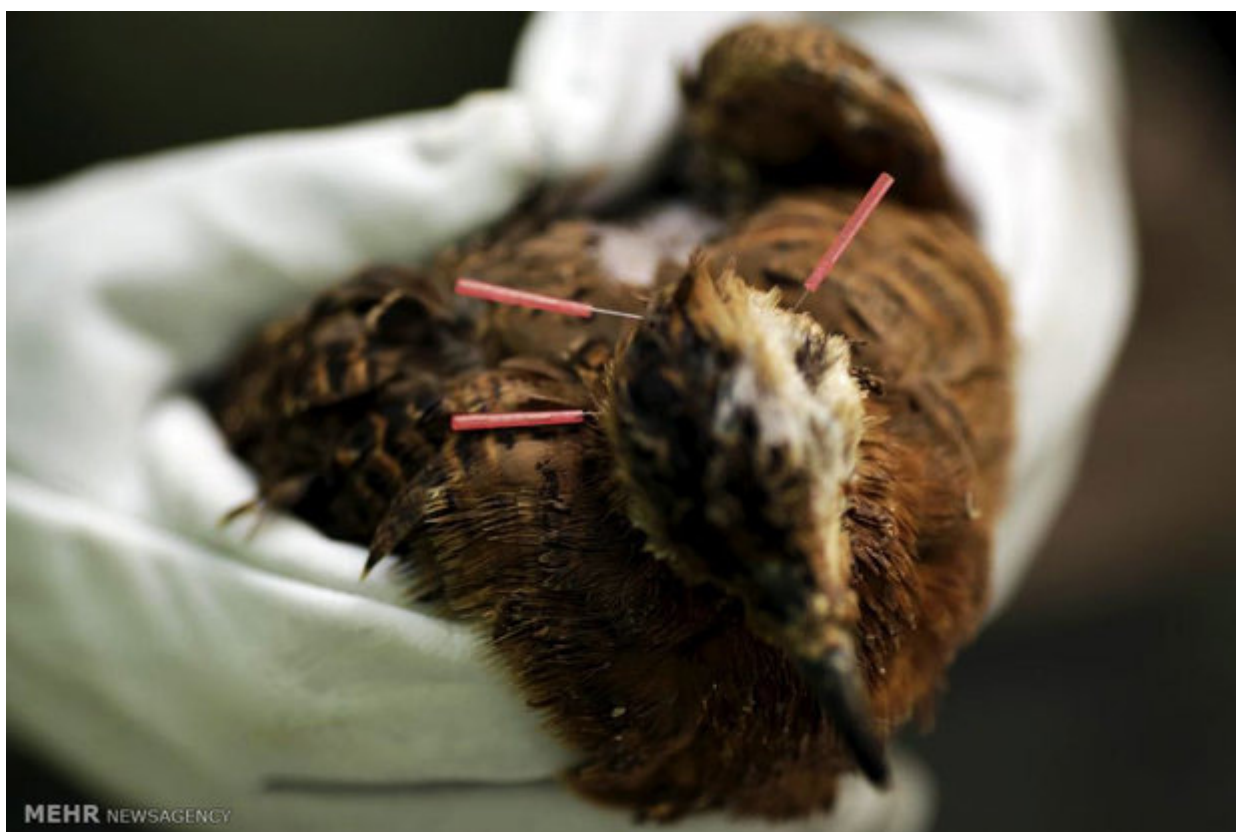

طب سوزنی و لیزر درمانی حیوانات مبتلا به بیماری‌های مزمن در باغ وحش برزیلیا

MEHR NEWSAGENCY

MEHR NEWSAGENCY

منبع: پرتال خراسان رضوی به نقل از حکیم مهر